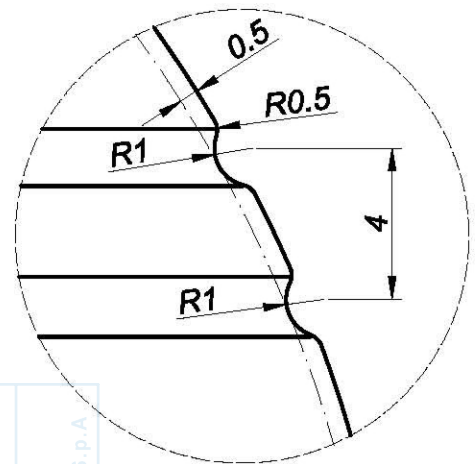

Szczegół "a"
(5:1)

Enterglass line s.p.a.

Aroma 175ml t.vetro

Peso (g)
130

Capacità (cc)
175

Tipo Bocca
tappo vetro

Colore
bianco