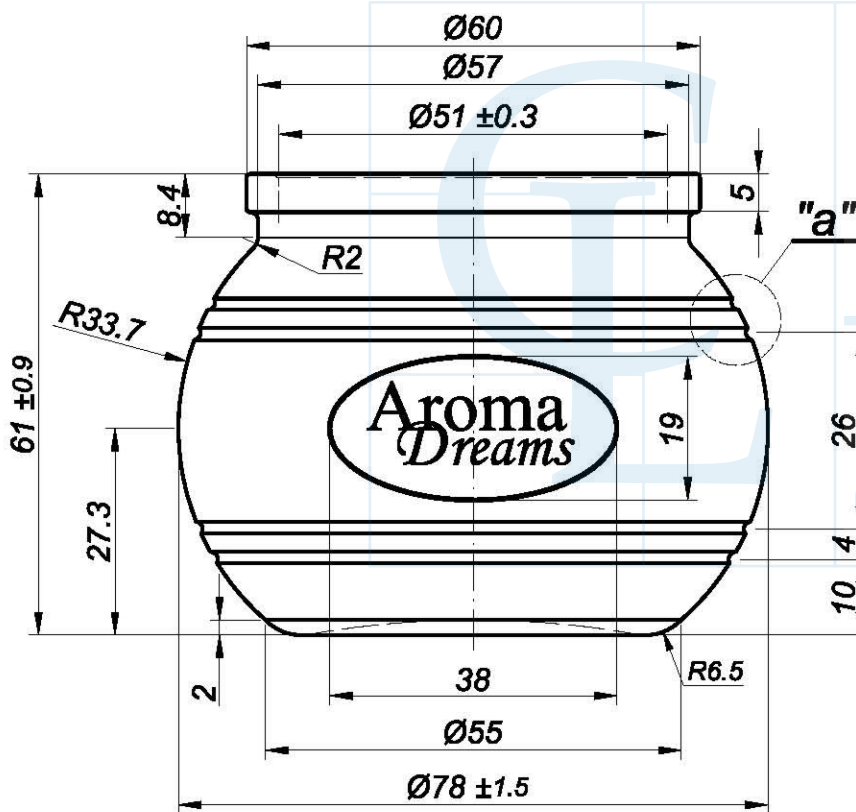

Szczegół "a"
(5:1)

Enterglass line s.p.a.

Aroma 175ml t.vetro

Peso (g)
130

Capacità (cc)
175

Tipo Bocca
tappo vetro

Colore
bianco